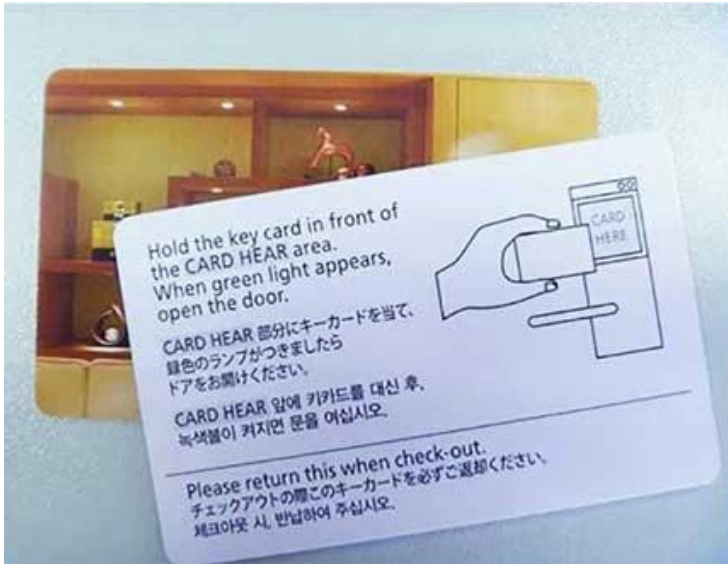

Merkmale der MIFARE Classic-Karte:

MIFARE-RFID-Karte ist eine IC-Karte mit dem größten Nutzungsumfang, der ausgereiftesten Technologie, der stabilsten Leistung und der größten Speicherkapazität der Welt.

Spezifikationen der MIFARE Classic-Karte:

Produktname:	RFID-Hotelschlüsselkarte
Material:	PVC, ABS, PP, PET, Papier, Metall, Holz usw
Größe:	85,5 * 54 * 0,9 mm, kundenspezifische Größe, nicht standardmäßige Größe
RFID-Chip:	LF 125 kHz, HF 13,56 MHz, UHF 860-960 MHz, Dual-Chip
Protokoll:	ISO14443A, ISO15693, ISO7814, ISO7815, ISO18000-6C usw
Drucken:	CMYK-Offsetdruck, Digitaldruck, Siebdruck
Oberfläche:	Glänzende, matt gefrostete Oberfläche
Kunsth Handwerk:	Nummerndruck (Seriennummer und Chip-UID usw.), QR, Barcode usw Chip-Programm/Verschlüsselung/Sperre/Verschlüsselung wird ebenfalls verfügbar sein (URL, TEXT, Nummer und Vcard).
Anwendung:	Ticketverkauf, Gesundheitswesen, Reisen, Zugangskontrolle und Sicherheit, Zeiterfassung, Parken und Bezahlen, Club-/SPA-Mitgliedschaftsverwaltung, Prämien und Werbung usw
Mindestbestellmenge:	500 Stück
Probe:	Kostenlose Lagertestmuster und Käufer zahlen die Fracht
Lieferfähigkeit:	12000000 Stück/Stücke pro Monat
Verpackungsinformationen:	Weißer Box 6*9,3*22,5 cm, 250 Stück/Box; Umkarton 13*23,5*50 cm, 10 Kartons/Karton 7 kg/1000 Stück