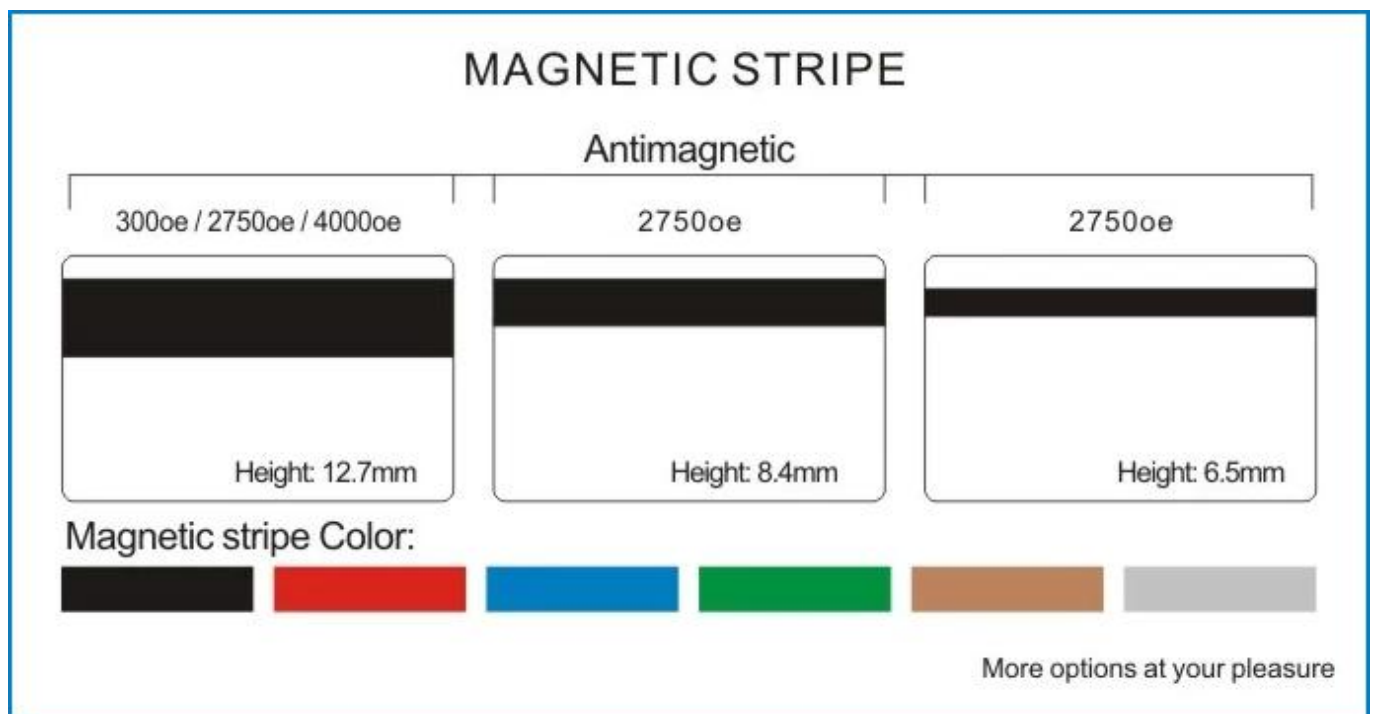

[Magnetstreifenkarte](#) ist eine wichtige Art von Plastikkarten. Es ist lesbar und beschreibbar. Magnetstreifenkarten werden häufig in Banken, Einkaufszentren, Clubs, Krankenhäusern, Hotels, Schulen usw. verwendet. usw. Shenzhen Chuangxinjia ist ein führender Hersteller, der sich seit über 15 Jahren auf PVC-Karten spezialisiert. Wenn Sie an Magnetstreifenkarten oder anderen PVC-Karten interessiert sind, wenden Sie sich bitte an uns um uns zu kontaktieren.

Merkmale:

1. Individuell bedruckt
2. Arten von Kunsthandwerk sind verfügbar
3. Magnetstreifen: LOCO oder HICO zur Auswahl
4. Hersteller und Fabrikpreis
5. Kurze Lieferzeit
6. Seit über 15 Jahren auf die Herstellung von Karten spezialisiert

【Convex Code】

【Magnetic strip】

【Scratch off panel】

【Hole/Slot punch】

【Signature panel】

【Spot UV】

【Thermal Printing】

【Transparent】

【Metallic Sliver】

Card Application

Produktspezifikation:

| | |
|--------------------------|--|
| Produktname | Magnetstreifenkarte |
| Material | PVC |
| Größe | CR-80, 85,5*54*0,76 mm oder kundenspezifisch |
| Oberfläche | Glänzend, matt, mattiert |
| Drucken | CMYK-Vollfarb-Offsetdruck; Seidendruck; Digitales Drucken |
| Magnetstreifen | Lok: 300 OE; Hico: 2750 OE, 4000 OE |
| Möglichkeit zum Basteln | Barcode, Magnetstreifen, Tintenstrahlnummer, Thermonummer, Lasernummer, Prägung, Heißprägung, Signaturfeld, Hochglanzlaminierung, Hologramm, UV-Spot, Gold oder Silber Hintergrund, Rubbelplatte, Lochstanzen usw. |
| Anwendung | Visitenkarte, VIP-Karte, Geschenkkarte, Mitgliedskarte usw. |
| Mindestbestellmenge | 500 Stk |
| Probe | Kostenlose Probe zum Testen |
| Vorlaufzeit | Weniger als 50.000 Stück, 5-7 Tage; Weniger als 200.000 Stück, 8-10 Tage |
| Verpackungsinformationen | Für ISO-Standardabmessungen: Weißer Karton 6*9,3*22,5 cm, 250 Stück/Karton; Umkarton 13*23,5*50cm, 10 Kartons/Karton |