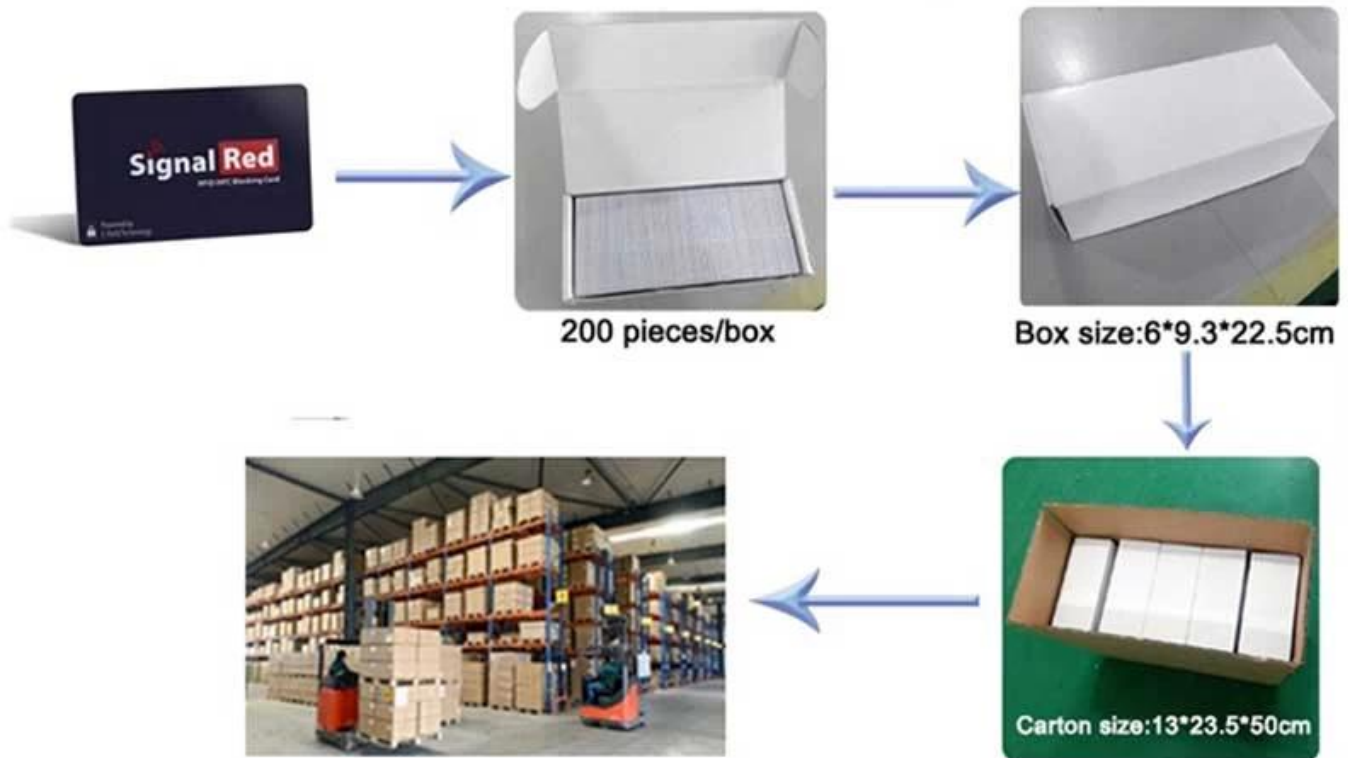

Beschreibung der RFID-Hotelschlüsselkarte:

Unsere RFID-Hotelschlüsselkarte besteht aus hochwertigem PVC-Material. Verblasen Sie nicht, es ist langlebig, bricht nicht durch das Klima. Die Daten der Hotelzimmerkarte entsprechen strikt den vom Aussteller bereitgestellten Daten. Qualitätssicherung, pünktliche Lieferung. Kunden mit Bedarf können sich gerne erkundigen.

RFID-Hotelschlüsselkarte anzeigen:

Package

200 pieces /white box---10 boxes/carton(2000pieces)/carton,24kg/carton

Spezifikation der RFID-Hotelschlüsselkarte:

Typ:	RFID-Karte
Artikel:	RFID-Hotelschlüsselkarte
Material:	PVC, HAUSTIER
Auftauchen:	Glänzend, matt, matt

Größe:	85,5 * 54 * 0,84 mm oder kundenspezifisch
Frequenz:	13,56 MHz
Protokoll:	ISO 14443 A/ISO 15693
Chip-Typ:	-LF (125 kHz), TK4100, EM4200, ATA5577 usw -HF (13,56 MHz), NXP NTAG213, 215, 216, Mifare 1k, Mifare 4K, Mifare Ultralight, Ultralight C, Icode SLI, Ti2048, Mifare Desfire, SRIX 2K, SRIX 4k usw -UHF (860-960 MHz), Ucode G2XM, G2XL, Alien H3, IMPINJ Monza usw
Leseabstand:	3-10 cm für LF&HF, 1 m-10 m für UHF, hängt vom Lesegerät und der Umgebung ab
Antenne:	Aluminiumantenne mit Chip-Flip
Drucken:	Siebdruck und CMYK-Vollfarbdruck, Digitaldruck
Verfügbare Handwerke:	-Vordruck: CMYK Vollfarbe & Siebdruck -Signaturtafel -Magnetstreifen: 3000E, 27500E, 40000E -Barcode: 39.128, 13, ect -Nummerierung: Inkjet, Thermodruck, Laserdruck -Codierung
Anwendung:	Weit verbreitet in Transport, Versicherung, Telekommunikation, Krankenhaus, Schule, Supermarkt, Parken, Zugangskontrolle usw
Vorlaufzeit:	7-9 Werktage
Paket:	200 Stück/Karton, 10 Kartons/Karton, 14 kg/Karton
Lieferweg:	Durch Eil, auf dem Luftweg, auf dem Seeweg
Preisbedingung:	EXW, UHRKETTE, CIF, CNF
Zahlung:	Durch L/C, TT, Western Union, Paypal usw
Monatliche Kapazität:	8.000.000 Stück / Monat
Zertifikat:	ISO9001, SGS, ROHS, EN71
Firmenmarke:	Chuangxinjia