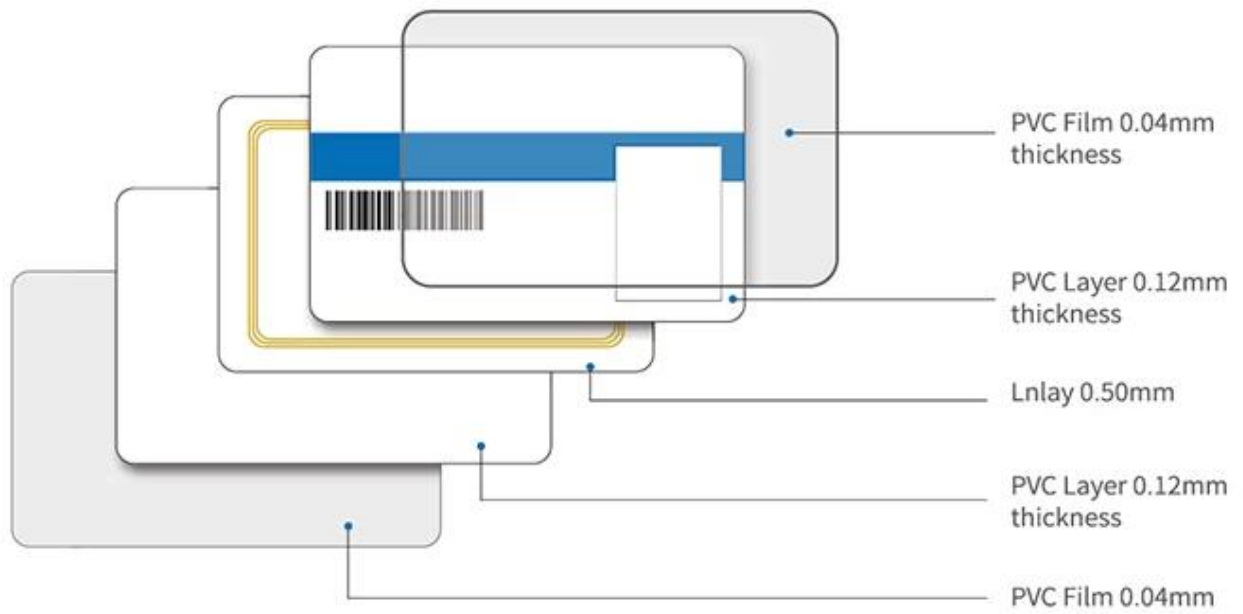

13.56mhz RFID

RFID PVC RFID LF HF UHF RFID RFID RFID RFID

13.56MHz RFID

| | |
|------|-------------------------------|
| RFID | 13.56MHz RFID |
| RFID | RFID |
| RFID | 85.5*54*0.84mm |
| RFID | RFID |
| RFID | QR DOD UV/RFID |
| RFID | NTAG 213 MIFARE Classic 1K/4K |
| RFID | RFID/13.56MHz |
| RFID | ISO14443A/ISO15693 |
| RFID | 500 |
| RFID | RFID |
| RFID | RFID |
| RFID | 200/10 |
| RFID | 6-10 |

STRUCTURE

APPLICATIONS

Loyalty

Time Attendance

Cashless Payment

Transportation

Hotel Room

Access Control