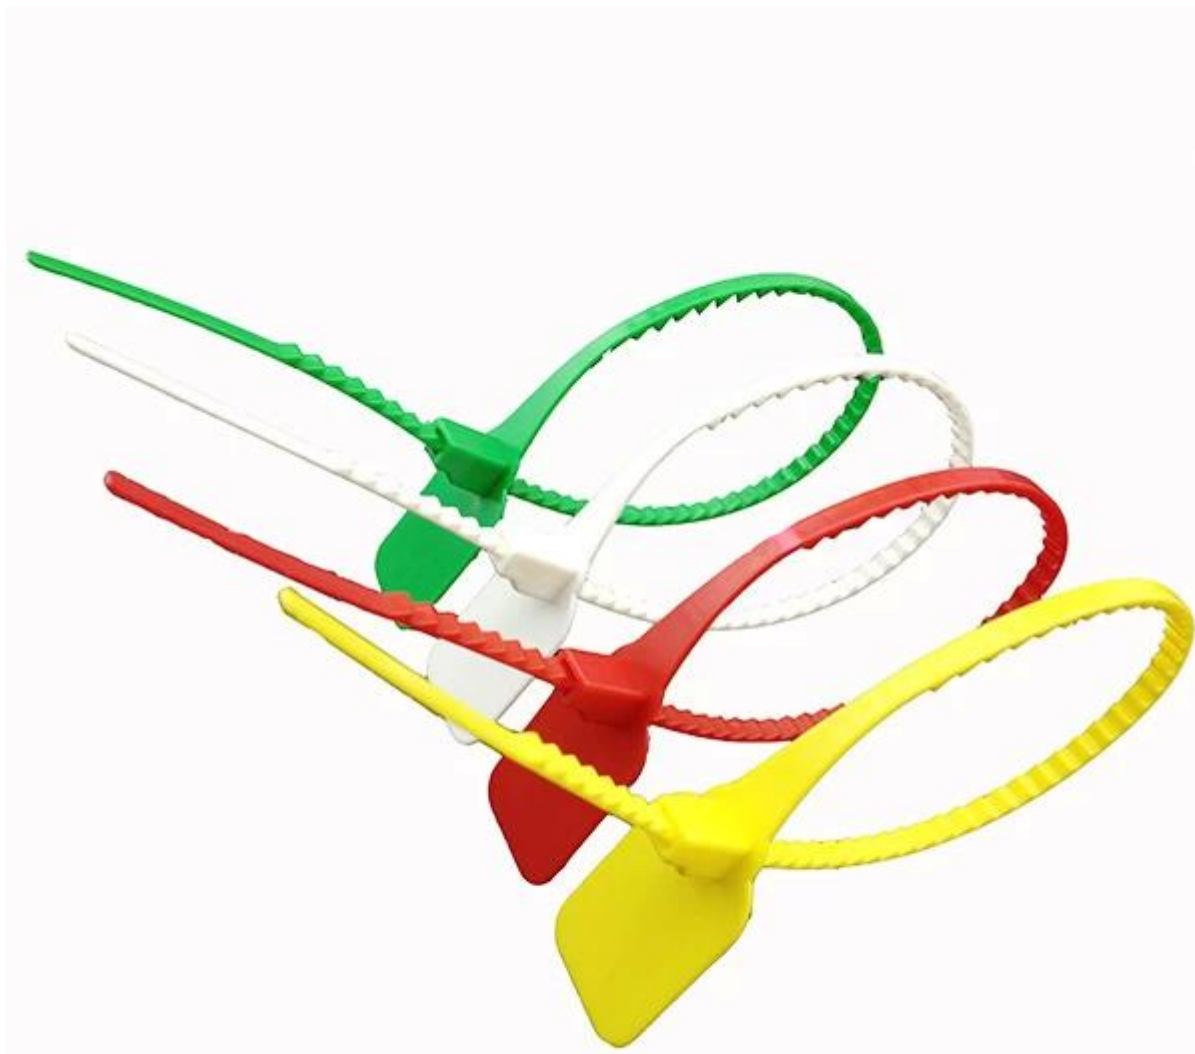

один раз используется для использования галстука-кабеля RFID с применением тега