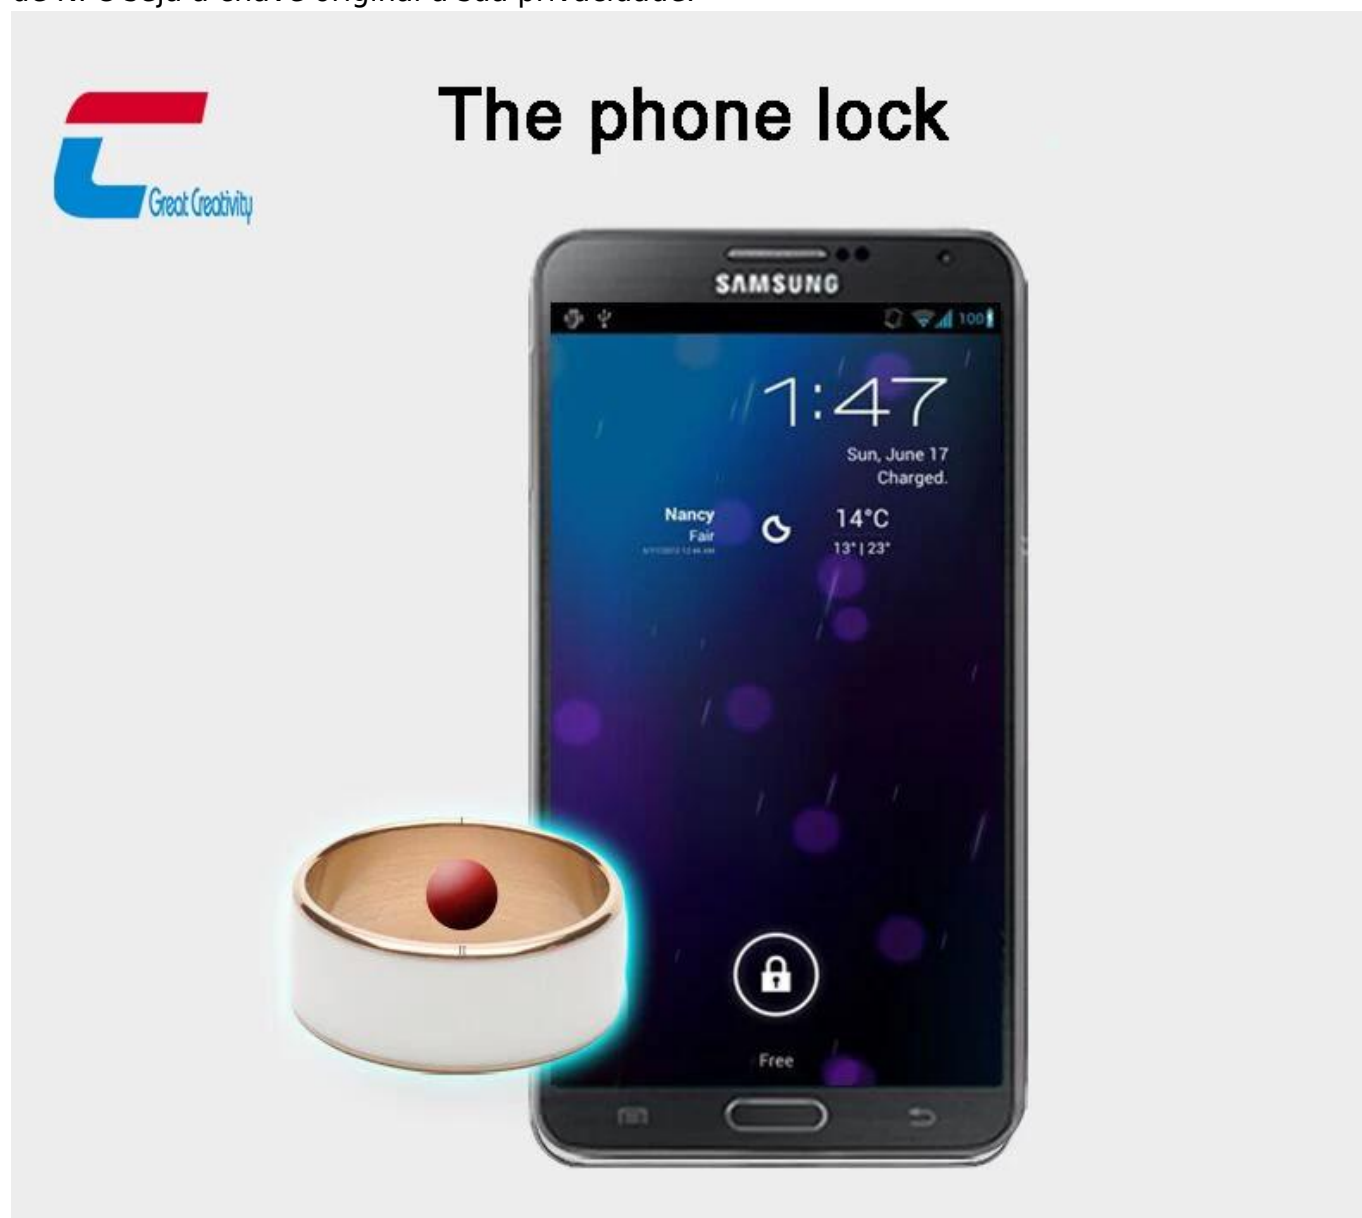

A letra "NFC" área de [NFC Smart Ring](#) está equipado com um novo chip inteligente da NFC. A microplaqueta de NFC com transmissão de dados de 106K/S, 100.000 ciclos escreve a tolerância da operação, pode ser de até 10 anos de período de retenção de dados. Garantir eficazmente a segurança e a estabilidade dos dados, e o telemóvel com características da NFC pode desfrutar de um rápido funcionamento experiência.

### **Principais funções do anel de dedo esperto de NFC**

#### **O bloqueio do telefone**

O fechamento de tela, configuração opcional do fechamento da aplicação, permite que o anel de NFC seja a chave original a sua privacidade.