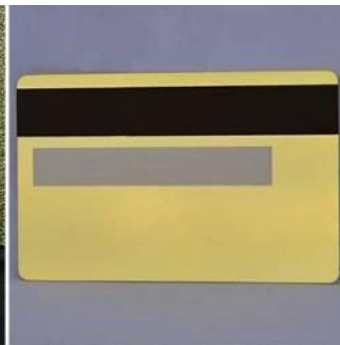

Productbeschrijving:

Spiegeleffect is een manier om een zeer reflecterende en gepolijste look toevoegen aan onze metalen kaarten. Dit spiegeleffect is alleen beschikbaar op onze roestvrij staal, goud, rose goud, en premium metalen kaarten en resultaten in de VN-geëtste metaal met een spiegelachtige uitstraling. Etsen op spiegel afwerking meestal creëert een matte uitstraling waarmee een mooie contrast met de gespiegelde look. Een geweldige manier om dit te hergebruiken afwerking is het creëren van een ontwerp met omgekeerde tekst. Ontwerpen op deze manier zal resulteren in een matte achtergrond te zijn gecombineerd met gespiegelde, glamorous tekst. Over het algemeen is spiegel afwerking een elegante toevoeging aan onze metalen kaarten.

Productspecificaties:

Materiaal	Messing/koper, roestvrij staal, aluminium
Grootte	85 * 54, 80 * 50, 85 * 50 mm, of aangepaste
Dikte	0.3 ~ 2 mm
Beschikbare ambachten	Geanodiseerd, geëtsd, laser snijden, geborsteld, enz barcode, cijfer, met nummer, magnetic stripe, handtekening paneel, enz
Afdrukken	Zeefdruk
Kleur	goud, zilver, zwart, rose, antieke, kleurrijke
Pakket	100 stuks in een rood vak
Levertijd	5-7 dagen na ontvangst van betaling
Verzending	Door de uitdrukkelijke, lucht, zee
Prijs voorwaarden	FOB, CIF, EXW (shenzhen)
Betalingscondities	T/T, Western Union, MoneyGram, bevestigingsbrief borg
Minimale afname	200 stuks
Monster	Gratis monster voor de test

Productafbeelding:

Ambachten optie:

Etch only

Etch with color infilling

Cut through

Etch reverse

Offset printing

Laser

Screen printing

Embossed

Serial number

Magnetic stripe

Signature panel

QR code

Chips

Bar code