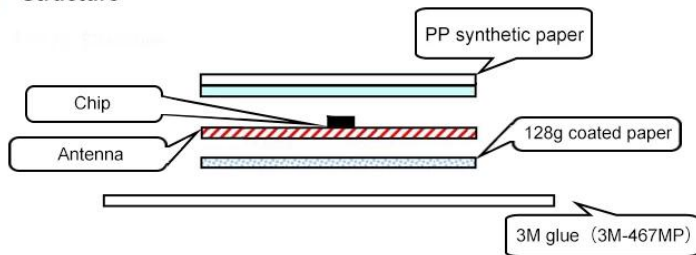

UHF RFID 標籤 係 一種 無線 電 標籤 技術。 其 標籤 係 透過 一 種 電 磁 波 技術。 標籤 係 透過 一 種 電 磁 波 技術 與 讀 取 器 進行 數據 交換。 其 UHF RFID 標籤 係 一種 無線 電 標籤 技術， 其 標籤 係 透過 一 種 電 磁 波 技術 與 讀 取 器 進行 數據 交換。

UHF RFID 標籤 係 一種 :

1. 無線 電
2. 標籤 係 一種 無線 電 標籤。
3. 標籤 係 一種 無線 電 標籤 係 一種 無線 電 標籤。
4. 標籤 係 一種 無線 電 標籤
5. 標籤 係 一種 無線 電 標籤。
6. 標籤 係 一種 無線 電 標籤

標籤 係 一種 :

標籤:	uhf rfid 標籤
材料:	紙, PET, PVC
尺寸:	110 * 45 * 0.3 mm 標籤
頻率:	標籤 h3, 標籤 4, 標籤 5, U 標籤 gen2 標籤
標籤:	860-960mhz
標籤 標準:	EPC 標籤 標準 1 Gen2, ISO 18000-6C
標籤:	標籤 標準
標籤:	標籤 標準, 標籤 標準, 標籤, ETC 標籤
標籤 數量:	500 標籤
標籤:	標籤 標準 標籤 係 一種 標籤。
標籤 數量 :	1000 標籤 / 標籤, 10 標籤 / 標籤
標籤 數量:	標籤 數量 係 一種 7 標籤
標籤:	標籤, 標籤 (標籤)
標籤:	標籤 標籤

Detailed image

01 Shape and dimension

- 110*45mm

02 Structure

03 Package:

Package standard: 1 roll/carton (500pcs or 1000pcs), 4 rolls/carton (4000pcs)
Gross weight: 500pcs: 1.5kg, 1000pcs: 3kg, 4000pcs: 12kg

- 1 roll/ carton:
dimension: 23*23*18cm

- 4 roll/ carton:
dimension: 46*46*16cm

Product application

Parking Vehicle management

Car wash vehicle access control management

Vehicle identification

Vehicle toll collection management