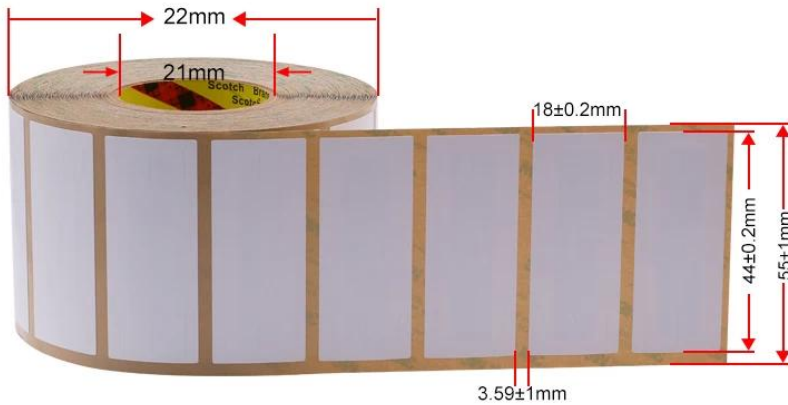

UHF RFID 標籤 係 一種 無線 電 標籤 技術。 其 標籤 係 透過 一 種 電 磁 波 技術。 標籤 係 透過 一 種 電 磁 波 技術 與 讀 取 器 進行 數據 交換。 其 UHF RFID 標籤 係 一種 無線 電 標籤 技術， 其 標籤 係 透過 一 種 電 磁 波 技術 與 讀 取 器 進行 數據 交換。

UHF RFID 標籤 係 一種 :

1. 無線 電
2. 標籤 係 一種 無線 電 標籤。
3. 標籤 係 一種 無線 電 標籤 係 一種 無線 電 標籤。
4. 標籤 係 一種 無線 電 標籤
5. 標籤 係 一種 無線 電 標籤。
6. 標籤 係 一種 無線 電 標籤

標籤 係 一種 :

標籤:	uhf rfid 標籤
材料:	紙, PET, PVC
尺寸:	110 * 45 * 0.3 mm 標籤
頻率:	標籤 h3, 標籤 4, 標籤 5, U 標籤 gen2 標籤
標籤:	860-960mhz
標籤 標準:	EPC 標籤 標準 1 Gen2, ISO 18000-6C
標籤:	標籤 標準
標籤:	標籤 標準, 標籤 標準, 標籤, ETC 標籤
標籤 數量:	500 標籤
標籤:	標籤 標準 標籤 係 一種 標籤。
標籤 數量 :	1000 標籤 / 標籤, 10 標籤 / 標籤
標籤 數量:	標籤 數量 係 一種 7 標籤
標籤:	標籤, 標籤 (標籤)
標籤:	標籤 標籤

Detailed image

01 Shape and dimension

- 110*45mm

02 Structure

03 Package:

Package standard: 1 roll/carton (500pcs or 1000pcs), 4 rolls/carton (4000pcs)
Gross weight: 500pcs: 1.5kg, 1000pcs: 3kg, 4000pcs: 12kg

- 1 roll/ carton:
dimension: 23*23*18cm

- 4 roll/ carton:
dimension: 46*46*16cm

Product application

Parking Vehicle management

Car wash vehicle access control management

Vehicle identification

Vehicle toll collection management