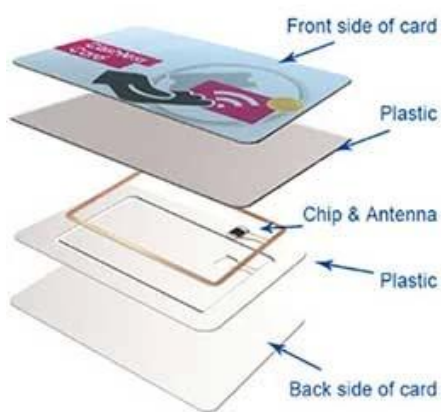

RFID 卡 的 特 点 是 什 么 ？

RFID 卡 的 特 点 是 什 么 ？ PVC 卡 的 特 点 是 什 么 ？ 这 些 卡 片 的 特 点 是 什 么 ？ 这 些 卡 片 的 特 点 是 什 么 ？ 这 些 卡 片 的 特 点 是 什 么 ？

RFID 卡 的 特 点 是 什 么 ？

Package

200 pieces /white box---10 boxes/carton(2000pieces)/carton,24kg/carton

RFID 包装规格:

RFID 包装规格:	RFID 包装
RFID 包装规格:	RFID 包装规格
RFID 包装规格:	PVC, PET
RFID 包装规格:	RFID, PVC, PET

RFID 00 0 00 0000 00000 0000 0000 000000. info@nfctagfactory.com