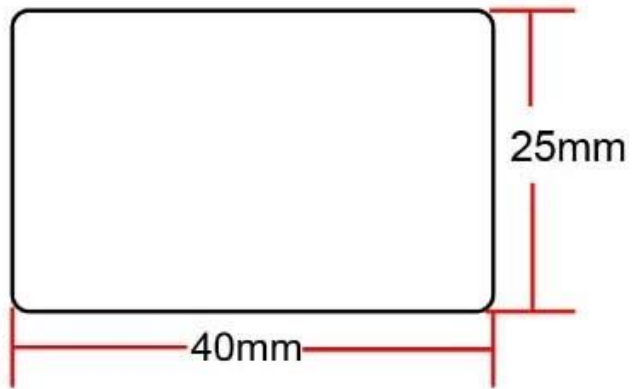

RFID

RFID RFID:	3,000-5,000
RFID/RFID:	2-4 ERFID No.14 Rongfu Road Guanlan Longhua New District Shenzhen 518110
RFID:	6
RFID:	OEM RFID RFID RFID
RFID:	5,000 RFID 1 RFID

RFID RFID:

RFID	Mifare 1K RFID
RFID	PVC PET RFID
RFID	Mifare 1k Ntag213 Ntag215 Ntag216
RFID	13.56MHz
RFID	ISO14443A ISO15693
RFID	RFID
RFID	RFID
RFID:	0-10cm
RFID:	100000
RFID	-25°C 65°C
RFID:	10
RFID:	RFID CMYK Pantone
RFID:	RFID QR
RFID:	RFID

$\Phi 30\text{mm}$

25mm

25mm

Home Network

3M
3M