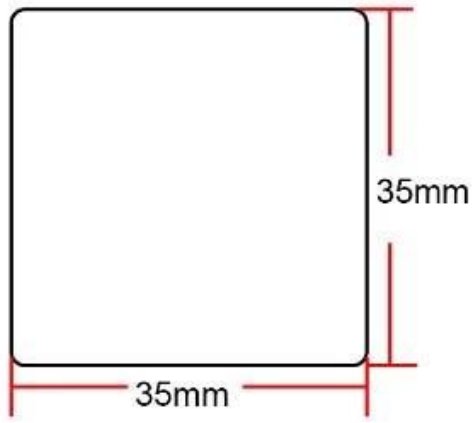

RFID

RFID RFID:	3,000-5,000
RFID/RFID:	2-4 ERFID No.14 Rongfu Road Guanlan Longhua New District Shenzhen 518110
RFID:	6
RFID:	OEM RFID RFID RFID
RFID:	5,000 RFID 1 RFID

RFID RFID:

RFID	Mifare 1K RFID
RFID	PVC PET RFID
RFID	Mifare 1k Ntag213 Ntag215 Ntag216
RFID	13.56MHz
RFID	ISO14443A ISO15693
RFID	RFID
RFID	RFID
RFID:	0-10cm
RFID:	100000
RFID	-25°C 65°C
RFID:	10
RFID:	RFID CMYK Pantone
RFID:	RFID QR
RFID:	RFID

$\Phi 30\text{mm}$

25mm

25mm

Home Network

3M
3M