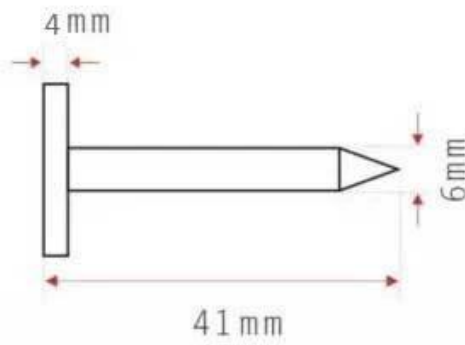

Caratteristiche dell'etichetta RFID del chiodo dell'albero dell'ABS:

L'etichetta per unghie dell'albero RFID è un tipo di etichetta che può incapsulare internamente chip di bassa frequenza, alta frequenza e frequenza ultra alta. È confezionato in un robusto guscio di plastica ABS. L'aspetto è piccolo, è resistente e durevole. Adatto per l'installazione in prodotti in cemento, prodotti in plastica, prodotti in legno, ecc.

Specifiche dell'etichetta RFID del chiodo dell'albero dell'ABS:

N01

N02

Prodotto:	tag per unghie albero rfid
Materiale:	Materiale ABS speciale o personalizzato
Dimensione:	36*6mm, 40*10mm, 41*28mm (può essere personalizzato)
Frequenza:	125 KHz, 134,2 KHz, 13,56 MHz, 860-960 MHz
Patata fritta:	LF: EM4200, TK4100, T5577, HiTag1, HiTag2; HF: FMIIRF08, MIFAREL S50, MIFAREL S70, ULTRALIGHT, NTAG213, I-CODE 2, TI2048, SRI512; UHF: UCODE GEN2, ALIEN H3, IMPINJ Monza 4QT
Leggi la distanza:	LF/HF: 1-3 cm; UHF: 50-60 cm (la distanza di lettura effettiva dipende dai chip e dai lettori utilizzati dal cliente e dall'ambiente applicativo)
Il peso:	1,25 g
Temperatura di lavoro:	-40°C~85°C
Temperatura di conservazione:	-55°C~100°C
Mestiere:	codificare, ecc
Colore:	Nero
Applicazione:	Principalmente adatto per tutti i tipi di gestione di merci non metalliche, ispezioni di sicurezza, imballaggi militari, identificazione di imballaggi, identificazione di veicoli, gestione di parchi, gestione degli alberi e altri sistemi di gestione dell'identificazione delle risorse. Installato in prodotti in cemento, prodotti in plastica, prodotti in legno, ecc.
Quantità di ordine minimo:	500 pezzi
Campione:	Il campione gratuito è disponibile per il test
Imballaggio:	100 pezzi/scatola, 1000 pezzi/scatola
Consegna:	Circa 7 giorni
Marchio:	Chuangxinjia