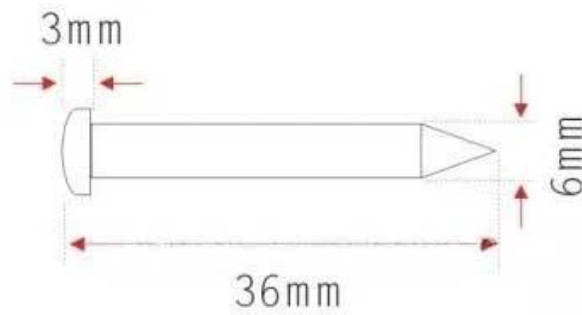

Caratteristiche dell'etichetta RFID del chiodo dell'albero dell'ABS:

L'etichetta per unghie dell'albero RFID è un tipo di etichetta che può incapsulare internamente chip di bassa frequenza, alta frequenza e frequenza ultra alta. È confezionato in un robusto guscio di plastica ABS. L'aspetto è piccolo, è resistente e durevole. Adatto per l'installazione in prodotti in cemento, prodotti in plastica, prodotti in legno, ecc.

Specifiche dell'etichetta RFID del chiodo dell'albero dell'ABS:

N01

N02

Prodotto:	tag per unghie albero rfid
Materiale:	Materiale ABS speciale o personalizzato
Dimensione:	36*6mm, 40*10mm, 41*28mm (può essere personalizzato)
Frequenza:	125 KHz, 134,2 KHz, 13,56 MHz, 860-960 MHz
Patata fritta:	LF: EM4200, TK4100, T5577, HiTag1, HiTag2; HF: FMIIRF08, MIFAREL S50, MIFAREL S70, ULTRALIGHT, NTAG213, I-CODE 2, TI2048, SRI512; UHF: UCODE GEN2, ALIEN H3, IMPINJ Monza 4QT
Leggi la distanza:	LF/HF: 1-3 cm; UHF: 50-60 cm (la distanza di lettura effettiva dipende dai chip e dai lettori utilizzati dal cliente e dall'ambiente applicativo)
Il peso:	1,25 g
Temperatura di lavoro:	-40°C~85°C
Temperatura di conservazione:	-55°C~100°C
Mestiere:	codificare, ecc
Colore:	Nero
Applicazione:	Principalmente adatto per tutti i tipi di gestione di merci non metalliche, ispezioni di sicurezza, imballaggi militari, identificazione di imballaggi, identificazione di veicoli, gestione di parchi, gestione degli alberi e altri sistemi di gestione dell'identificazione delle risorse. Installato in prodotti in cemento, prodotti in plastica, prodotti in legno, ecc.
Quantità di ordine minimo:	500 pezzi
Campione:	Il campione gratuito è disponibile per il test
Imballaggio:	100 pezzi/scatola, 1000 pezzi/scatola
Consegna:	Circa 7 giorni
Marchio:	Chuangxinjia