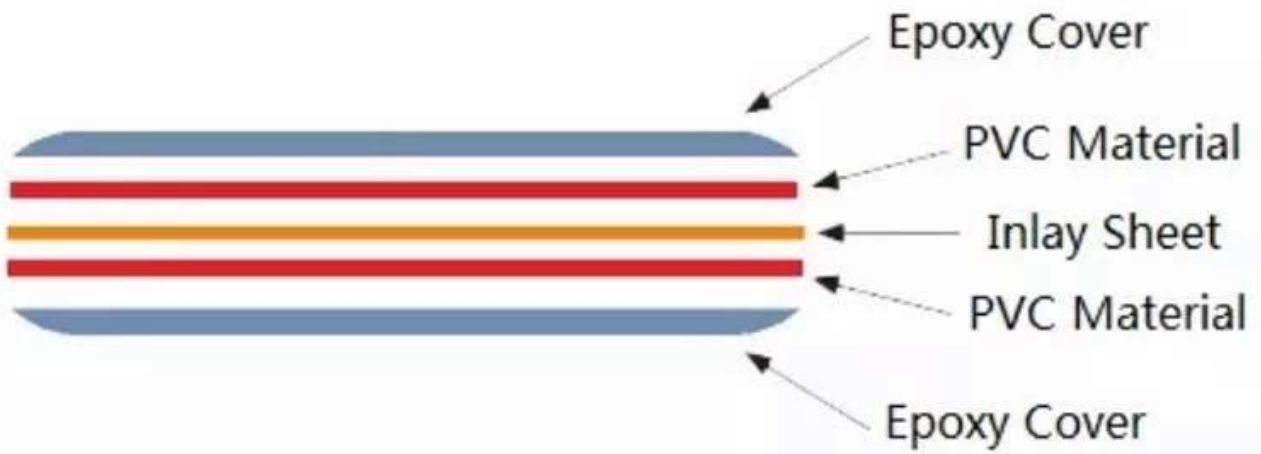

## Προδιαγραφές NFC Pet Tag:

Υλικό:	PVC εποξειδικό
Μέγεθος:	Δια25/26/28/30/35mm στρογγυλά sphae ή τετράγωνο σχήμα, ή custome
Υλικό τσιπ:	213/215/216
Πρωτόκολλο:	ISO14443A ISO15693
Συχνότητα (HF):	13,56Mhz κ.λπ
Απόσταση ανάγνωσης:	0,1~10 cm (εξαρτάται από τον αναγνώστη, την ετικέτα και το περιβάλλον εργασίας)
Λειτουργία λειτουργίας:	διαβάζω γράφω
Αντοχή γραφής:	>100,000 times
Προσαρμοσμένη υπηρεσία:	1. προσαρμοσμένο λογότυπο εκτύπωσης, κείμενο 2. προ-κωδικός: URL, κείμενο, αριθμοί 3. μέγεθος, σχήμα
Θερμοκρασία λειτουργίας:	-25°C έως 85°C
Εφαρμοσμένο πεδίο:	Αυτοκόλλητο για παρακολούθηση σκύλου, γάτας και διαχείριση ζώων, προγραμματιζόμενο σκύλο με τσιπ nfc, nfc finds κατοικίδιο σκύλο

I wanna  
go home

NO.	SIZE	SHAPES	PICTURES
1	Dia.: $\varnothing$ 32MM Hole: 3MM		
2	Dia.: $\varnothing$ 35MM Hole: 3MM		
3	Dia.: $\varnothing$ 40MM Hole: 3MM		
4	Dia.: $\varnothing$ 45MM Hole: 3MM		
5	Dia.: $\varnothing$ 60MM Hole: 3MM		
6	Dia.: $\varnothing$ 70MM Hole: 3MM		
7	28*52MM Hole: 5MM		
8	57*30MM		
9	63.5*38.1MM		