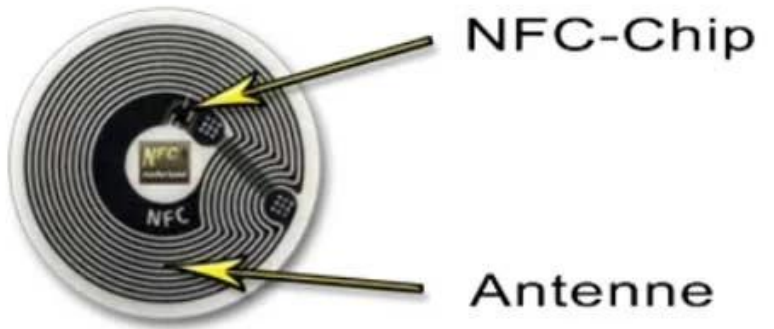

## Προδιαγραφές NFC Pet Tag:

Υλικό:	PVC εποξειδικό
Μέγεθος:	Δια25/26/28/30/35mm στρογγυλά sphae ή τετράγωνο σχήμα, ή custome
Υλικό τσιπ:	213/215/216
Πρωτόκολλο:	ISO14443A ISO15693
Συχνότητα (HF):	13,56Mhz κ.λπ
Απόσταση ανάγνωσης:	0,1~10 cm (εξαρτάται από τον αναγνώστη, την ετικέτα και το περιβάλλον εργασίας)
Λειτουργία λειτουργίας:	διαβάζω γράφω
Αντοχή γραφής:	>100,000 times
Προσαρμοσμένη υπηρεσία:	1. προσαρμοσμένο λογότυπο εκτύπωσης, κείμενο 2. προ-κωδικός: URL, κείμενο, αριθμοί 3. μέγεθος, σχήμα
Θερμοκρασία λειτουργίας:	-25°C έως 85°C
Εφαρμοσμένο πεδίο:	Αυτοκόλλητο για παρακολούθηση σκύλου, γάτας και διαχείριση ζώων, προγραμματιζόμενο σκύλο με τσιπ nfc, nfc finds κατοικίδιο σκύλο

Scannable QR code tag and  
call center number

You will be reunited  
with your pet

With PetHub you can continue  
to nurture your pet

Platinum Pets  
**Lost' N Found**  
Smartphone Pet ID Tag

I'm  
hungry

I wanna  
go home

NO.	SIZE	SHAPES	PICTURES
1	Dia.: $\varnothing$ 32MM Hole: 3MM		
2	Dia.: $\varnothing$ 35MM Hole: 3MM		
3	Dia.: $\varnothing$ 40MM Hole: 3MM		
4	Dia.: $\varnothing$ 45MM Hole: 3MM		
5	Dia.: $\varnothing$ 60MM Hole: 3MM		
6	Dia.: $\varnothing$ 70MM Hole: 3MM		
7	28*52MM Hole: 5MM		
8	57*30MM		
9	63.5*38.1MM		