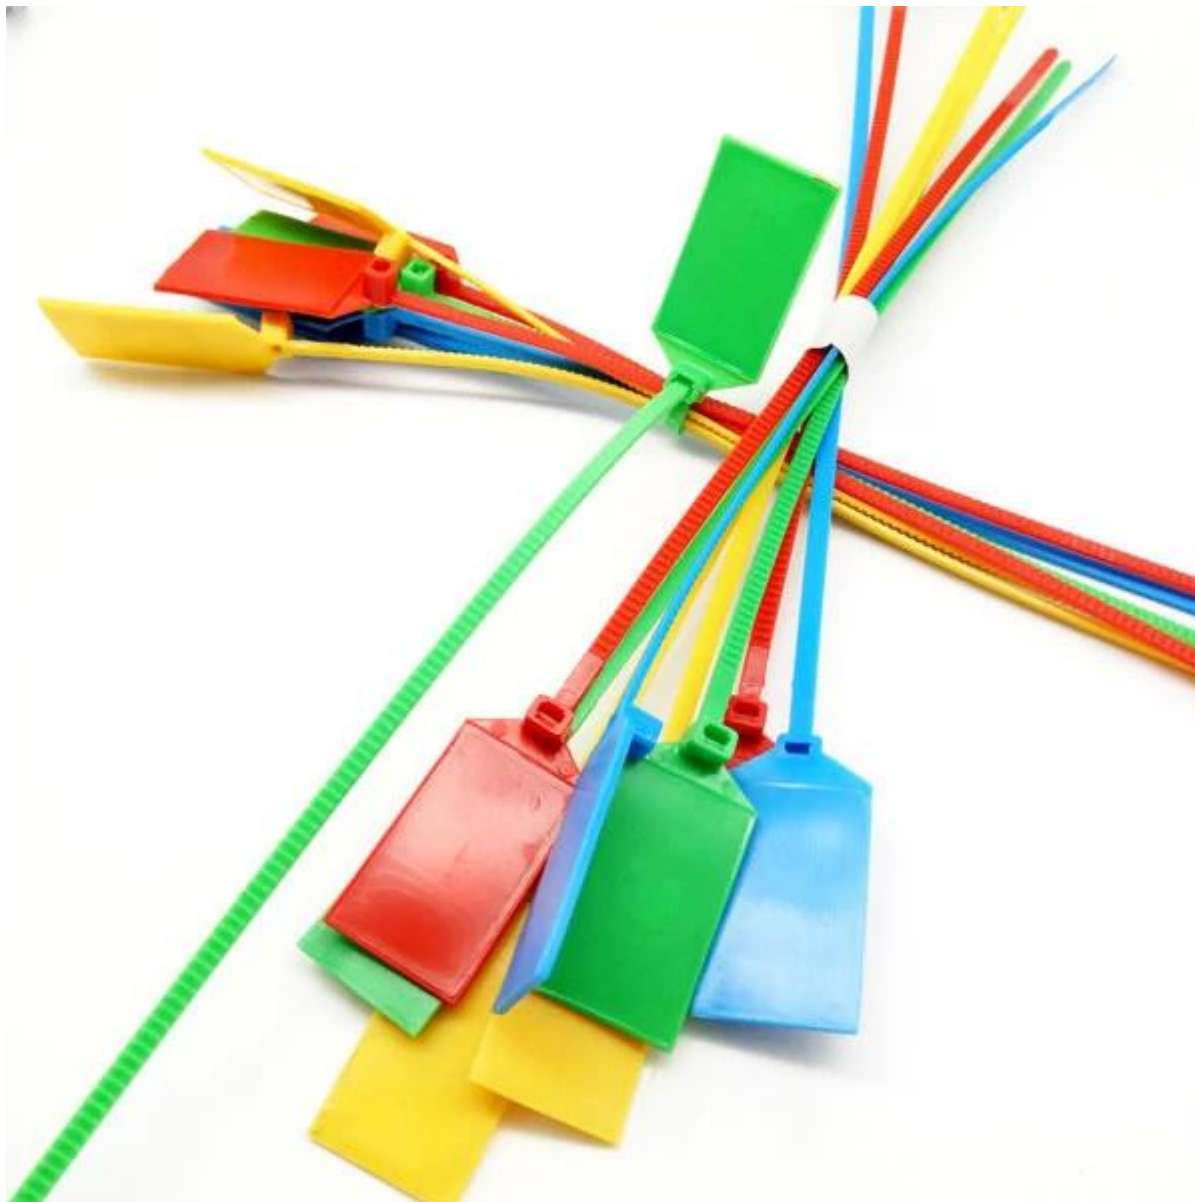

Λεπτομέρεια παράδοσης	Αποστολή σε 1 ημέρα μετά την πληρωμή
Εργοστάσιο εμπειρίας	Ιδρύθηκε το 1999, εργοστάσιο 17 χρόνια μας κάνει πιο επαγγελματική.

Φωτογραφία προϊόντος