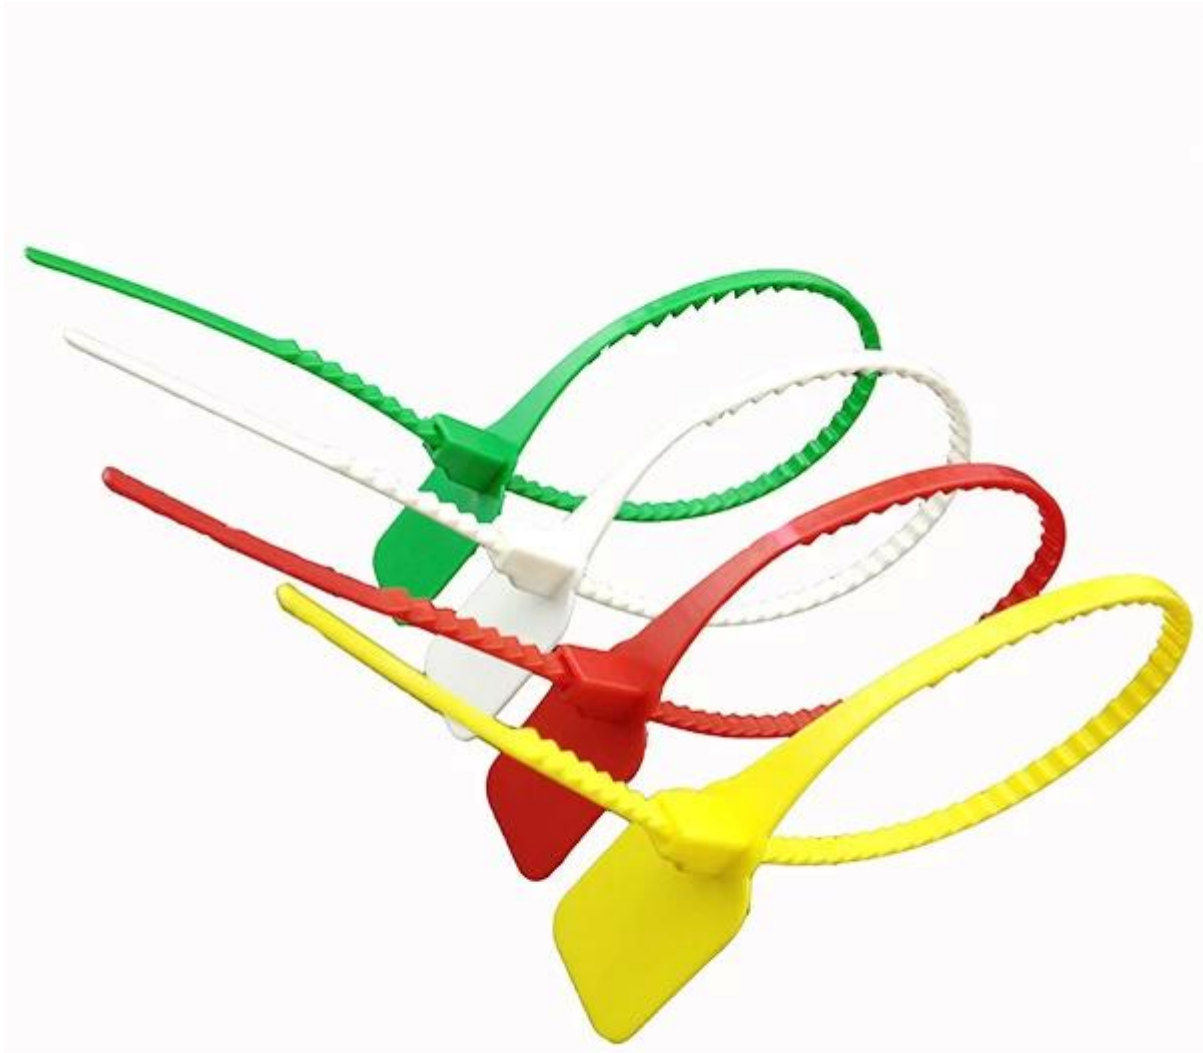

μία φορά χρήση rfid καλώδιο ισοπαλία με την εφαρμογή ετικετών