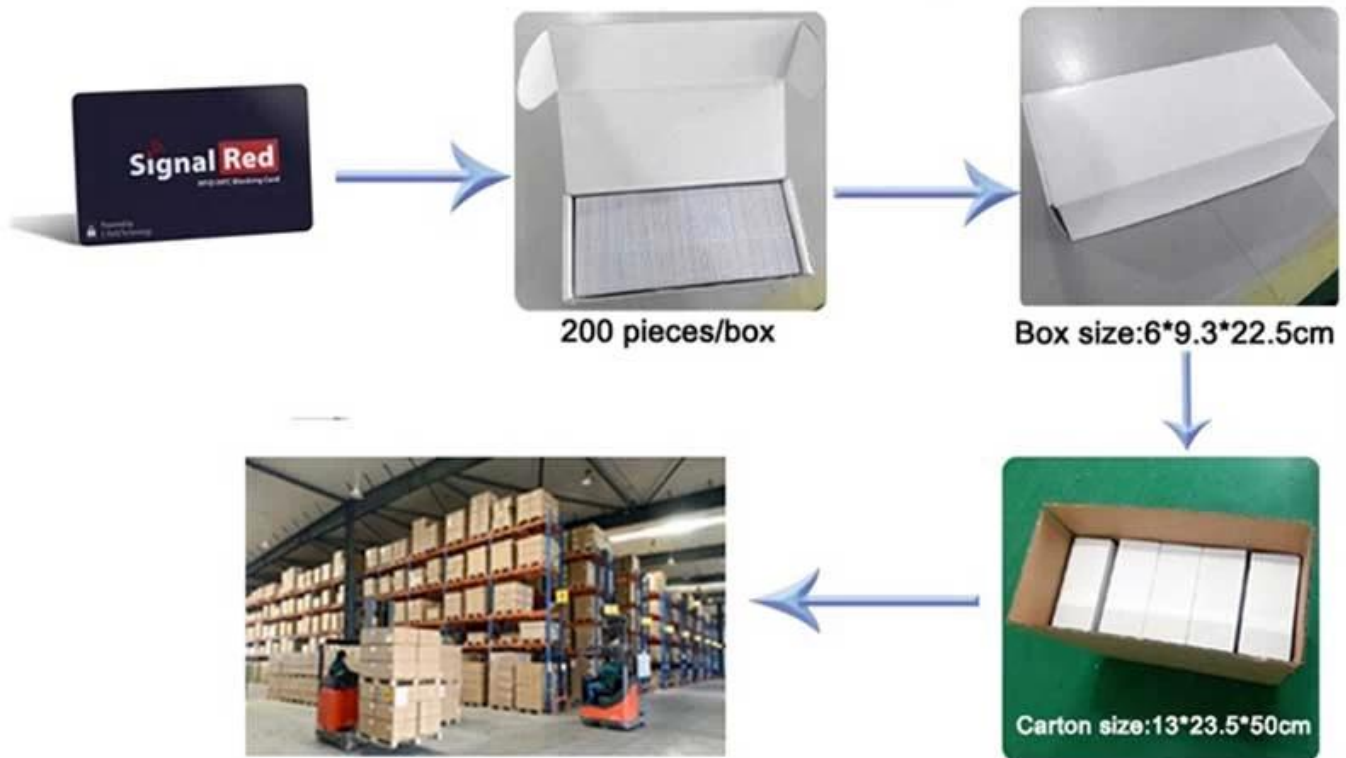

Περιγραφή κάρτας-κλειδιού ξενοδοχείου RFID:

Η κάρτα κλειδιού ξενοδοχείου RFID είναι κατασκευασμένη από υψηλής ποιότητας υλικό PVC. Μην ξεθωριάζει, είναι ανθεκτικό, δεν σπάει από το κλίμα. Τα δεδομένα της κάρτας του δωματίου του ξενοδοχείου είναι αυστηρά σύμφωνα με τα δεδομένα που παρέχονται από τον εκδότη. Διασφάλιση ποιότητας, έγκαιρη παράδοση. Πελάτες που χρειάζονται, ευπρόσδεκτοι να ρωτήσουν.

Εμφάνιση κάρτας κλειδιού ξενοδοχείου RFID:

Package

200 pieces /white box---10 boxes/carton(2000pieces)/carton,24kg/carton

Προδιαγραφές κάρτας κλειδιού ξενοδοχείου RFID:

Τύπος:	Κάρτα RFID
Είδος:	Κάρτα κλειδιού ξενοδοχείου RFID
Υλικό:	PVC, PET
Επιφάνεια:	Γυαλιστερό, ματ, παγωμένο

Μέγεθος:	85,5*54*0,84mm ή προσαρμοσμένο
Συχνότητα:	13,56 Mhz
Πρωτόκολλο:	ISO 14443 A/ISO 15693
Τύπος τσιπ:	-LF(125KHz), TK4100, EM4200, ATA5577, κ.λπ. -HF(13,56MHz), NXP NTAG213, 215, 216, Mifare 1k, Mifare 4K, Mifare Ultralight, Ultralight C, Icode SLI, Ti2048, mifare desfire, SRIX 2K, SRIX 4k, κ.λπ. -UHF(860-960MHz), Ucode G2XM, G2XL, Alien H3, IMPINJ Monza, κ.λπ.
Απόσταση ανάγνωσης:	3-10 cm για LF&HF, 1m-10m για UHF εξαρτάται από τον αναγνώστη και το περιβάλλον
Κεραία:	Κεραία αλουμινίου με chip-flip
Εκτύπωση:	Πλήρης έγχρωμη εκτύπωση μεταξοτυπίας και CMYK, ψηφιακή εκτύπωση
Διαθέσιμες χειροτεχνίες:	-προεκτύπωση: έγχρωμη & μεταξωτή οθόνη CMYK - πάνελ υπογραφής -μαγνητική λωρίδα: 3000Ε, 27500Ε, 40000Ε -barcode: 39,128, 13, κ.α -αρίθμηση: inkjet, Thermo printing, laser printing -κωδικοποίηση
Εφαρμογή:	Χρησιμοποιείται ευρέως σε μεταφορές, ασφάλειες, τηλεπικοινωνίες, νοσοκομείο, σχολείο, σούπερ μάρκετ, πάρκινγκ, έλεγχο πρόσβασης κ.λπ
Χρόνος παράδοσης:	7-9 εργάσιμες ημέρες
Πακέτο:	200 τεμ/κιβώτιο, 10 κουτιά/χαρτοκιβώτιο, 14 κιλά/χαρτοκιβώτιο
Τρόπος αποστολής:	Με εξπρές, αεροπορικώς, δια θαλάσσης
Οροι τιμολόγησης:	EXW, FOB, CIF, CNF
Πληρωμή:	Με L/C, TT, western union, paypal κ.λπ
Μηνιαία χωρητικότητα:	8.000.000 τμχ / μήνα
Πιστοποιητικό:	ISO9001, SGS, ROHS, EN71
Επωνυμία εταιρείας:	Ισουανγκαίντζια