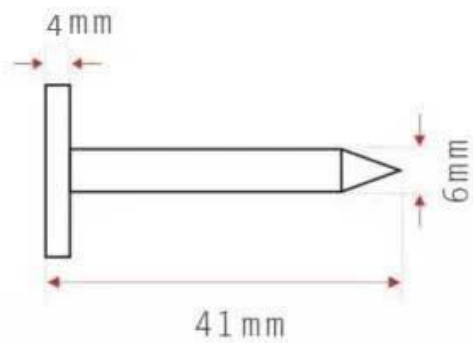

Χαρακτηριστικά ετικέτας ABS Tree Nail RFID:

Η ετικέτα καρφιών δέντρου RFID είναι ένα είδος ετικέτας που μπορεί να ενθυλακώσει εσωτερικά τσιπ χαμηλής συχνότητας, υψηλής συχνότητας και εξαιρετικά υψηλής συχνότητας. Είναι συσκευασμένο σε ανθεκτικό πλαστικό κέλυφος ABS. Η εμφάνιση είναι μικρή, είναι ισχυρή και ανθεκτική. Κατάλληλη για τοποθέτηση σε προϊόντα τσιμέντου, πλαστικά, προϊόντα ξύλου κ.λπ.

Προδιαγραφές ετικέτας ABS Tree Nail RFID:

N01

N02

Προϊόν:	Ετικέτα καρφιών δέντρου rfid
Υλικό:	Ειδικό υλικό ABS ή προσαρμοσμένο
Μέγεθος:	36*6mm, 40*10mm, 41*28mm (μπορεί να προσαρμοστεί)
Συχνότητα:	125KHz, 134,2KHz, 13,56MHz, 860-960MHz
Πατατακι:	LF: EM4200, TK4100, T5577, HiTag1, HiTag2; HF: FMIIRF08, MIFAREL S50, MIFAREL S70, ULTRALIGHT, NTAG213, I-CODE 2, TI2048, SRI512; UHF: UCODE GEN2, ALIEN H3, IMPINJ Monza 4QT
Απόσταση ανάγνωσης:	LF/HF: 1-3 cm; UHF: 50-60 cm (Η πραγματική απόσταση ανάγνωσης εξαρτάται από τα τσιπ και τους αναγνώστες που χρησιμοποιούνται από τον πελάτη και το περιβάλλον εφαρμογής)
Βάρος:	1,25 γρ
Θερμοκρασία λειτουργίας:	-40°C~85°C