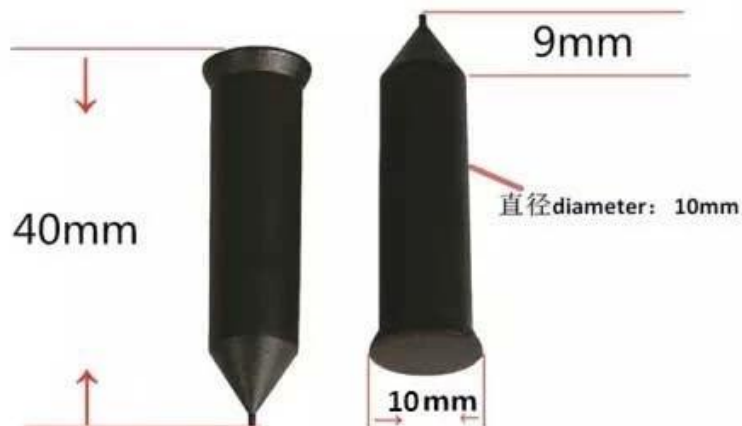

Χαρακτηριστικά ετικέτας ABS Tree Nail RFID:

Η ετικέτα καρφιών δέντρου RFID είναι ένα είδος ετικέτας που μπορεί να ενθυλακώσει εσωτερικά τσιπ χαμηλής συχνότητας, υψηλής συχνότητας και εξαιρετικά υψηλής συχνότητας. Είναι συσκευασμένο σε ανθεκτικό πλαστικό κέλυφος ABS. Η εμφάνιση είναι μικρή, είναι ισχυρή και ανθεκτική. Κατάλληλη για τοποθέτηση σε προϊόντα τσιμέντου, πλαστικά, προϊόντα ξύλου κ.λπ.

Προδιαγραφές ετικέτας ABS Tree Nail RFID:

N01

N02

Προϊόν:	Ετικέτα καρφιών δέντρου rfid
Υλικό:	Ειδικό υλικό ABS ή προσαρμοσμένο
Μέγεθος:	36*6mm, 40*10mm, 41*28mm (μπορεί να προσαρμοστεί)
Συχνότητα:	125KHz, 134,2KHz, 13,56MHz, 860-960MHz
Πατατακι:	LF: EM4200, TK4100, T5577, HiTag1, HiTag2; HF: FMIIRF08, MIFAREL S50, MIFAREL S70, ULTRALIGHT, NTAG213, I-CODE 2, TI2048, SRI512; UHF: UCODE GEN2, ALIEN H3, IMPINJ Monza 4QT
Απόσταση ανάγνωσης:	LF/HF: 1-3 cm; UHF: 50-60 cm (Η πραγματική απόσταση ανάγνωσης εξαρτάται από τα τσιπ και τους αναγνώστες που χρησιμοποιούνται από τον πελάτη και το περιβάλλον εφαρμογής)
Βάρος:	1,25 γρ
Θερμοκρασία λειτουργίας:	-40°C~85°C