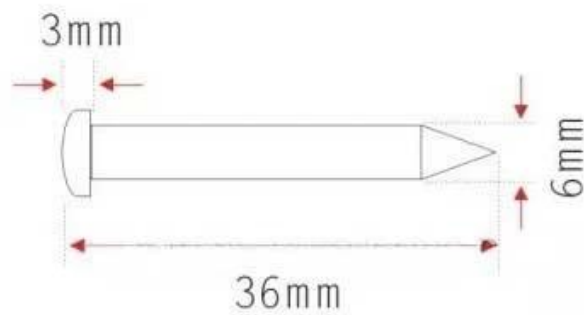

Χαρακτηριστικά ετικέτας ABS Tree Nail RFID:

Η ετικέτα καρφιών δέντρου RFID είναι ένα είδος ετικέτας που μπορεί να ενθυλακώσει εσωτερικά τσιπ χαμηλής συχνότητας, υψηλής συχνότητας και εξαιρετικά υψηλής συχνότητας. Είναι συσκευασμένο σε ανθεκτικό πλαστικό κέλυφος ABS. Η εμφάνιση είναι μικρή, είναι ισχυρή και ανθεκτική. Κατάλληλη για τοποθέτηση σε προϊόντα τσιμέντου, πλαστικά, προϊόντα ξύλου κ.λπ.

Προδιαγραφές ετικέτας ABS Tree Nail RFID:

N01

N02

Προϊόν:	Ετικέτα καρφιών δέντρου rfid
Υλικό:	Ειδικό υλικό ABS ή προσαρμοσμένο
Μέγεθος:	36*6mm, 40*10mm, 41*28mm (μπορεί να προσαρμοστεί)
Συχνότητα:	125KHz, 134,2KHz, 13,56MHz, 860-960MHz
Πατατακι:	LF: EM4200, TK4100, T5577, HiTag1, HiTag2; HF: FMIIRF08, MIFAREL S50, MIFAREL S70, ULTRALIGHT, NTAG213, I-CODE 2, TI2048, SRI512; UHF: UCODE GEN2, ALIEN H3, IMPINJ Monza 4QT
Απόσταση ανάγνωσης:	LF/HF: 1-3 cm; UHF: 50-60 cm (Η πραγματική απόσταση ανάγνωσης εξαρτάται από τα τσιπ και τους αναγνώστες που χρησιμοποιούνται από τον πελάτη και το περιβάλλον εφαρμογής)
Βάρος:	1,25 γρ
Θερμοκρασία λειτουργίας:	-40°C~85°C