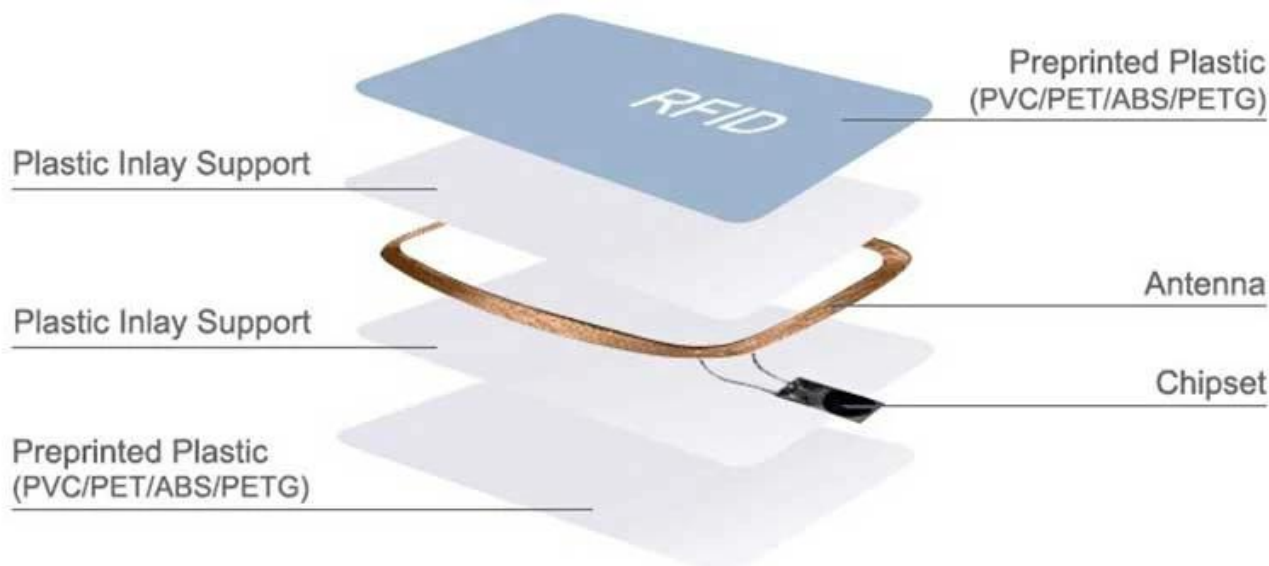

Chuangxinjia imprime tarjetas de plástico de la mejor calidad: tarjetas de regalo personalizadas, tarjetas de membresía, tarjetas de fidelidad y etiquetas de plástico para llaves. Tarjetas regalo para empresas. Tarjetas de regalo de plástico personalizadas. Tarjetas de entrega rápida.

Estilos: Tarjetas de membresía, Tarjetas de regalo, Credenciales de eventos, Tarjetas de recompensas, Tarjetas de presentación, Diseños de formas personalizadas.

Especificaciones de la tarjeta de regalo RFID:

Características especiales:	Impermeable/Resistente a la intemperie
Interface de comunicación:	RFID/NFC
Soporte personalizado:	Logotipo personalizado, personalización gráfica.
Material:	Plástico/PVC/PET/ABS
Superficie de la tarjeta:	Acabado mate/brillante/esmerilado
Solicitud:	Tarjeta de visita
Tamaño:	85,5*54 mm o personalizado
Opción de impresión:	Impresión en offset CMYK/impresión en seda, etc.
Artesanía:	Inyección de tinta/térmica/láser/relieve, estampado en caliente, panel de firma, etc.
Frecuencia:	125Khz/13,56Mhz/860-960Mhz
Chip:	ISO7814/7815,ISO14443A/B,ISO15693,ISO18000-6C,etc.
Espesor:	85,5*54*0,84 mm o personalizado
Muestra:	Muestras disponibles, contáctenos para obtener muestras gratuitas

CREDIT CARD SIZE

BOX SIZE: 21*9*6CM

PVC CARD: 250PCS/BOX
SMART CARD: 200PCS/BOX

10BOXES/CTN

CRAFT OPTION FOR CARDS

Signature Panel

Magnetic Stripe

Scratch Panel