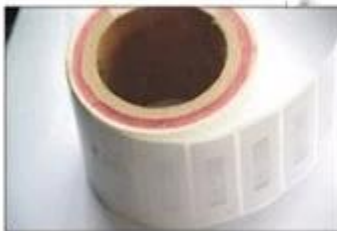

Nuestra compañía proporciona el embutido seco, húmedo incrustación y diversas clases de etiquetas adhesivas de papel de tamaños.

Etiqueta adhesiva tiene la goma trasera (fabricación de embutido mojado), etiqueta de RFID de papel no tiene la goma trasera (fabricación de embutido seco).

Adhesivo etiquetas RFID son ampliamente utilizadas en el suministro de gestión de mercancías, servicios de biblioteca y alquiler de parcelas y servicios de correos, logística y sistema de gestión de almacenamiento, etiquetas de equipaje de air, certificación de producto, seguridad de marca, el sistema de identificación habitual, etiqueta del recipiente de presión y las pegatinas de la logística de otros adhesivos de logística de productos no metálicos.

Foto del producto de 860-960mhz [húmedo incrustación de UHF rfid](#)

Imágenes detalladas

Especificaciones:

Artículo	La frecuencia ultraelevada RFID húmedo incrustación
Material	Antena de grabado de la hoja de aluminio del ANIMAL DOMÉSTICO,
Frecuencia	860-960mhz
Chip	Todas las fichas están disponibles
Tamaño	25mm, 30mm, 25 * 25 m m, 30 * 30 m m, según su medida
Forma	Redondo / rectangular o por encargo según su petición
Aplicación	Logística, cadena de suministro, venta, gestión de activos y otros campos
Lugar de origen	Guangdong, China (continente)
Nombre de la marca	Chuang Xin Jia
MOQ	500 PC
Muestra gratis	Muestras gratis disponibles en cualquier momento