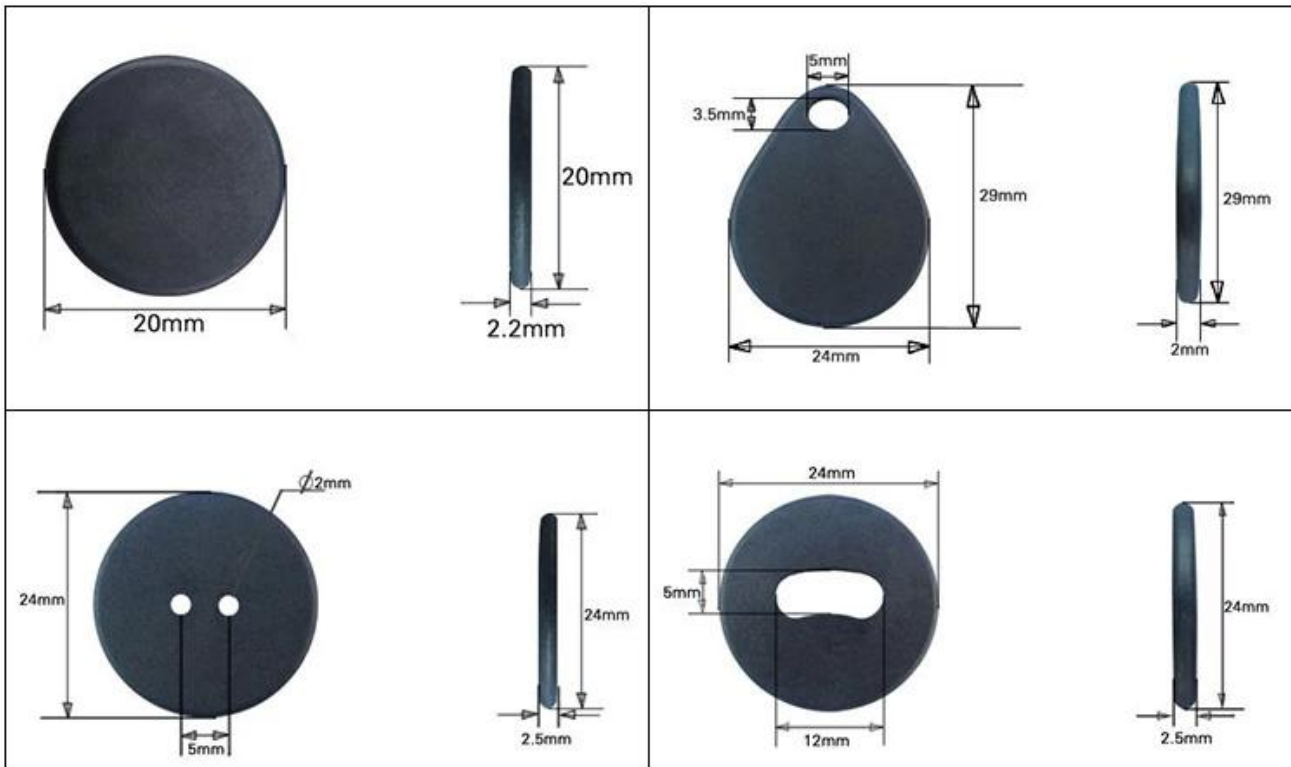

Willkommen zu [kontaktiere uns](#) zum kostenlose Proben!