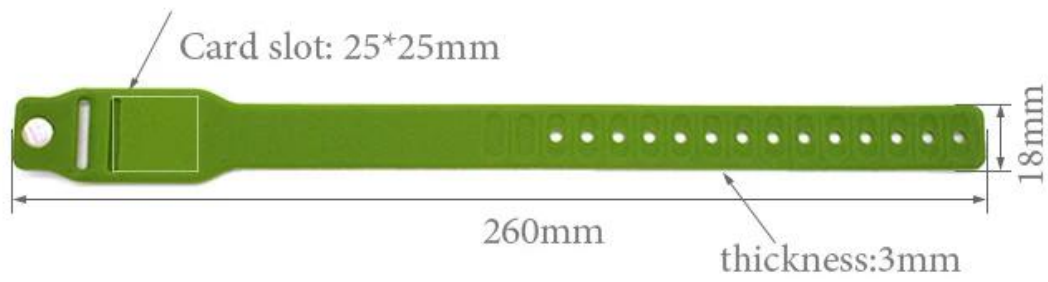

## Spezifikationen des RFID-Silikonarmbands:

Produktname	Legen Sie das Silikonarmband der RFID-Karte ein
Material	Silikon
Größe	260 * 18 * 3 mm, Kartensteckplatz: innerhalb von 25 * 25 mm
Farbe	Rot, Blau, Schwarz, Orange, Gelb, Grün oder in kundenspezifischer Farbe
Frequenz	LF/125KHz; Kurzwelle/13,56 MHz; UHF/860 MHz
Protokoll	ISO 14443A/15693; ISO 18000-6C
Gewicht	24g/Stück
Verpackungsinformationen	100 PCS/Beutel, 1000 PCS/Karton
Lieferzeit	Versand innerhalb von 7 Tagen nach Zahlungseingang

### CRAFTWORK

Debossed

Silk-screen printing

Embossed

Silk-screen printing

Embossed

QR code

Bar code

# SPECIFICATIONS

Size: 260mm x 18mm

Optional Color: 