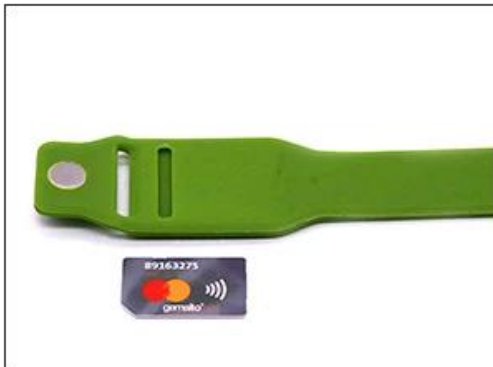

SPECIFICATIONS

Size: 260mm x 18mm

Optional Color: